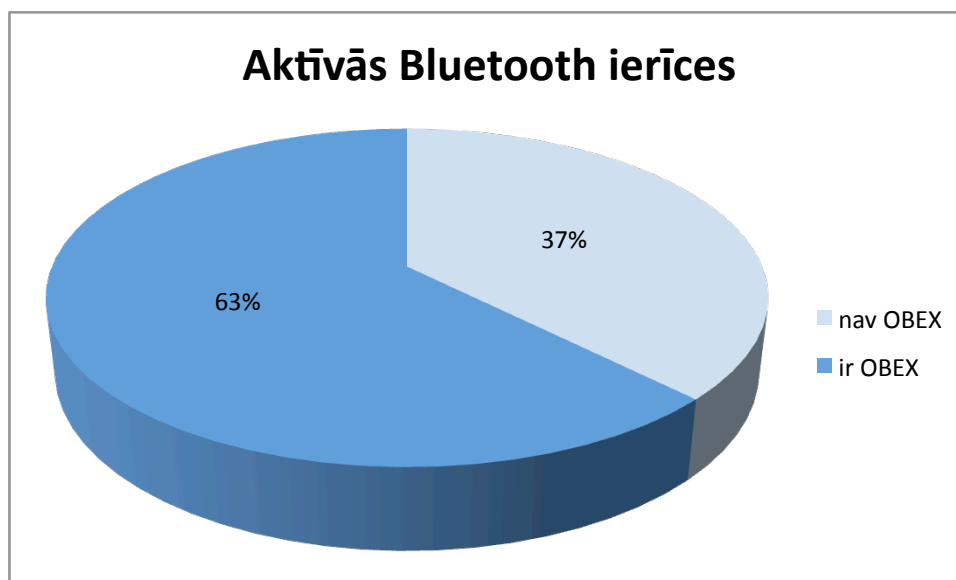

Password

2009. gada 3. marta pasākums kinoteātrī „Rīga”, kurā caur Bluetooth tika sūtīta Artūra Medņa vizītkarte (telefona grāmatas ieraksts).

Pirmais grafiks rāda visas pasākumā esošās Bluetooth ierīces, kurās Bluetooth bija ieslēgts un iestatīts uz „redzams visiem”. Sadalījums ir starp ierīcēm, kas atbalsta vai neatbalsta OBEX push profilu, citiem vārdiem sakot ir vai nav iespējams tām nosūtīt informāciju bez sapārošanas.

Otrs grafiks rāda kā sadalās pieņemtie, atteiktie un ignorētie piedāvājumi. Pieņemts nozīmē, ka piedāvājums tiek akceptēts un saņemts un ierīce atkārtoti traucēta netiek, atteikts nozīmē, ka informācija netiek nosūtīta un ierīce atkārtoti traucēta netiek un ignorēts nozīmē, ka ierīce nav reaģējusi uz piedāvājumiem, kas tiek atkārtoti sūtīti visu laiku, kamēr ierīce atrodas Bluetooth darbības zonā vai arī līdz noreāģēšanai.