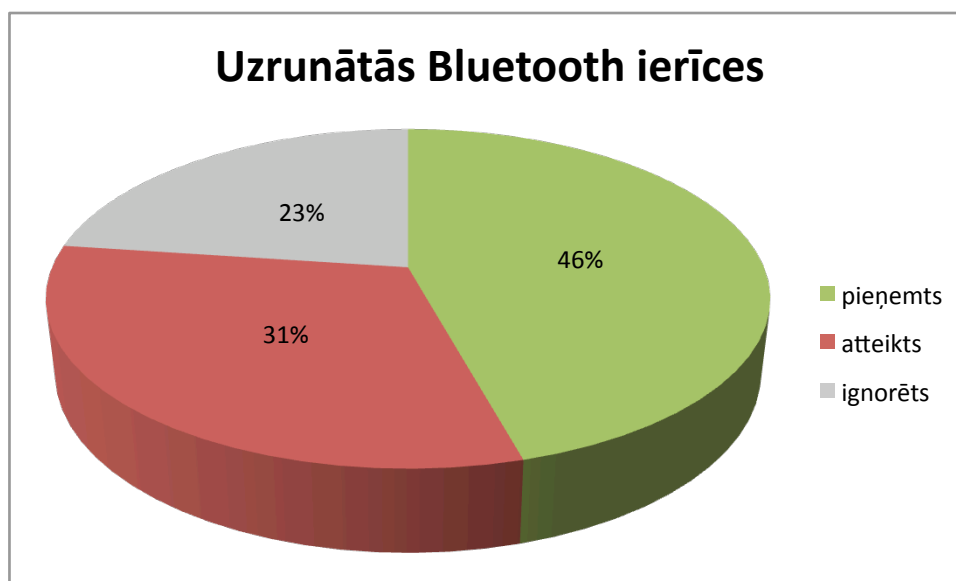

Password

2009. gada 3. marta pasākums kinoteātrī „Rīga”, kurā caur Bluetooth tika sūtīta Artūra Medņa vizītkarte (telefona grāmatas ieraksts).

Pirmais grafiks rāda visas pasākumā esošās Bluetooth ierīces, kurās Bluetooth bija ieslēgts un iestatīts uz „redzams visiem”. Sadalījums ir starp ierīcēm, kas atbalsta vai neatbalsta OBEX push profilu, citiem vārdiem sakot ir vai nav iespējams tām nosūtīt informāciju bez sapārošanas.

Otrs grafiks rāda kā sadalās pieņemtie, atteiktie un ignorētie piedāvājumi. Pieņemts nozīmē, ka piedāvājums tiek akceptēts un saņemts un ierīce atkārtoti traucēta netiek, atteikts nozīmē, ka informācija netiek nosūtīta un ierīce atkārtoti traucēta netiek un ignorēts nozīmē, ka ierīce nav reaģējusi uz piedāvājumiem, kas tiek atkārtoti sūtīti visu laiku, kamēr ierīce atrodas Bluetooth darbības zonā vai arī līdz noreāģēšanai.